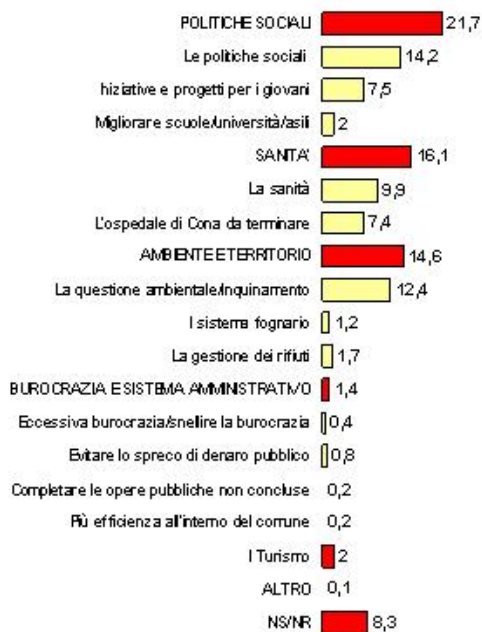

Intenzioni di voto – Comunali 2009

QUESITO n.4

Domanda : Secondo Lei, quali sono le problematiche da risolvere con maggior urgenza nel suo Comune? .

TEMI E PROBLEMATICHE – SPONTANEA (1)

Secondo Lei, quali sono le problematiche da risolvere con maggior urgenza nel suo Comune?

Base: Totale Campione

risposte spontanee parte 1

QUESITO n.5

Domanda : Secondo Lei, quali sono le problematiche da risolvere con maggior urgenza nel suo Comune? .

TEMI E PROBLEMATICHE – SPONTANEA (2)

Secondo Lei, quali sono le problematiche da risolvere con maggior urgenza nel suo Comune?

Base: Totale Campione

risposte spontanee parte 2

[INDIETRO](#)