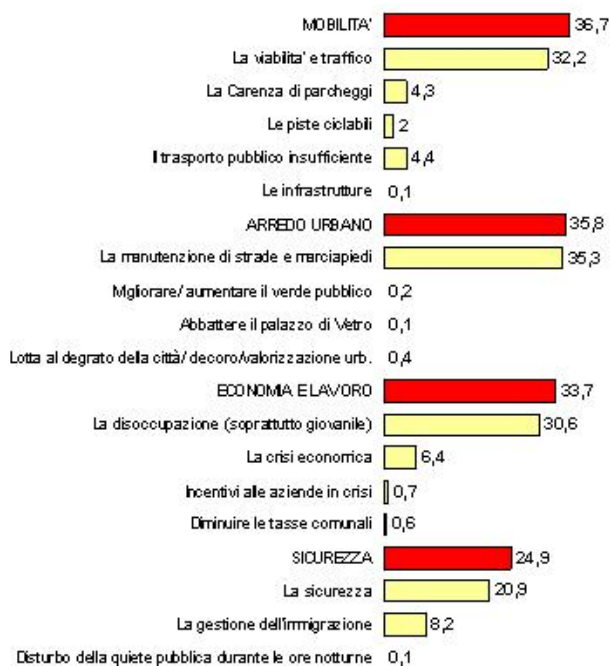

Se oggi dovesse votare per le prossime elezioni comunali, quale partito/movimento voterebbe?

Base: Totale Campione

QUESITO n.3

Domanda : Se oggi dovesse votare per le prossime elezioni comunali, quale partito/movimento voterebbe? .

Intenzioni di voto – Comunali 2009

QUESITO n.4

Domanda : Secondo Lei, quali sono le problematiche da risolvere con maggior urgenza nel suo Comune? .

TEMI E PROBLEMATICHE – SPONTANEA (1)

Secondo Lei, quali sono le problematiche da risolvere con maggior urgenza nel suo Comune?

Base: Totale Campione

risposte spontanee parte 2

[INDIETRO](#)