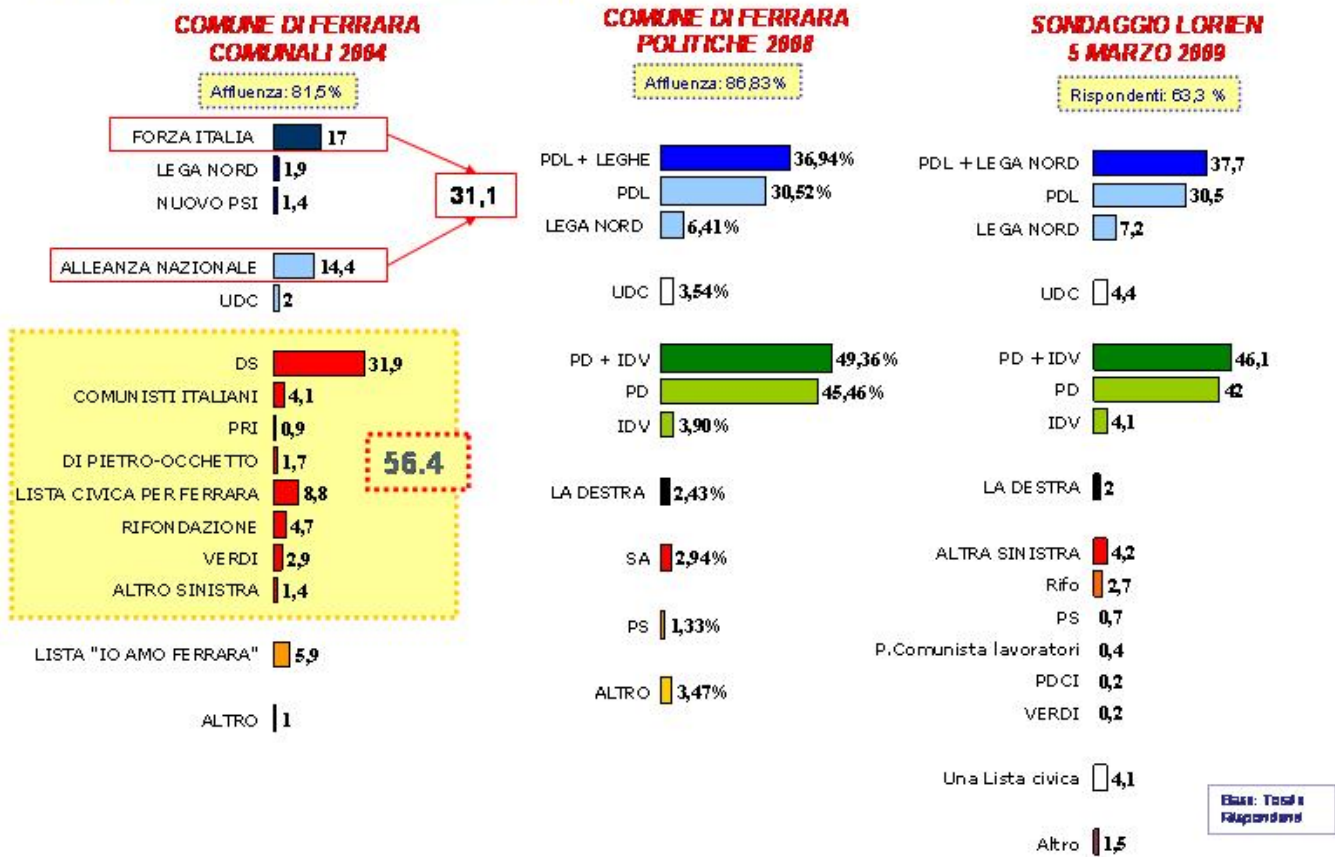

Base: Totale Campione

QUESITO n.2

Domanda : Il prossimo giugno si terranno le elezioni del Sindaco di Ferrara. Lei pensa che voterà? .

ORIENTAMENTO AL VOTO

Il prossimo giugno si terranno le elezioni del Sindaco di Ferrara. Lei pensa che voterà?

Se oggi dovesse votare per le prossime elezioni comunali, quale partito/movimento voterebbe?

Base: Totale Campione

QUESITO n.3

Domanda : Se oggi dovesse votare per le prossime elezioni comunali, quale partito/movimento voterebbe? .

Intenzioni di voto – Comunali 2009

QUESITO n.4

Domanda : Secondo Lei, quali sono le problematiche da risolvere con maggior urgenza nel suo Comune? .

TEMI E PROBLEMATICHE – SPONTANEA (1)

Secondo Lei, quali sono le problematiche da risolvere con maggior urgenza nel suo Comune?