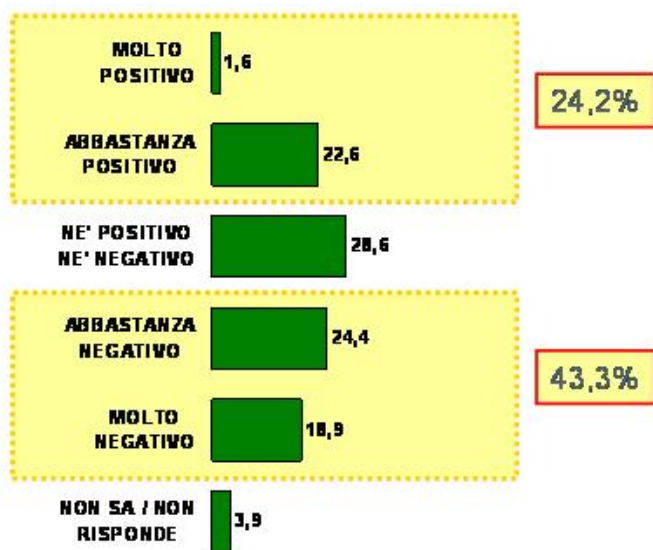

Criteri seguiti per la formazione del campione:

sondaggio realizzato su un campione rappresentativo della popolazione maggiorenne residente nel comune di Ferrara

Metodo di raccolta delle informazioni:

interviste telefoniche CATI a un campione rappresentativo per quartiere, sesso, età

Numero delle persone interpellate e universo di riferimento:

campione di 800 cittadini strutturati per quartiere, sesso, età

Data in cui è stato realizzato il sondaggio:

Tra il 03/03/2009 ed il 05/03/2009

QUESTIONARIO

QUESITO n.1

Domanda : Qual è il suo giudizio complessivo sull'operato dell'attuale Giunta Sateriale del Comune di Ferrara? .

GIUDIZIO SU GIUNTA FERRARA

Qual è il suo giudizio complessivo sull'operato dell'attuale Giunta Sateriale del Comune di Ferrara?

Base: Totale Campione

QUESITO n.2

Domanda : Il prossimo giugno si terranno le elezioni del Sindaco di Ferrara. Lei pensa che voterà? .

ORIENTAMENTO AL VOTO

Il prossimo giugno si terranno le elezioni del Sindaco di Ferrara. Lei pensa che voterà?