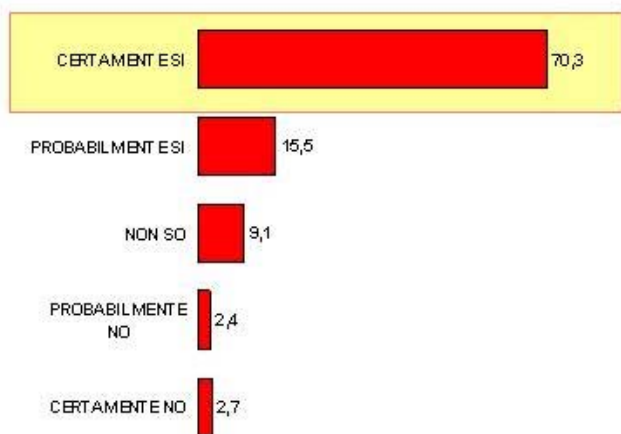

ORIENTAMENTO AL VOTO

Il prossimo giugno si terranno le elezioni del Sindaco di Ferrara. Lei pensa che voterà?

Se oggi dovesse votare per le prossime elezioni comunali, quale partito/movimento voterebbe?

Base: Totale Campione

QUESITO n.3

Domanda : Se oggi dovesse votare per le prossime elezioni comunali, quale partito/movimento voterebbe? .