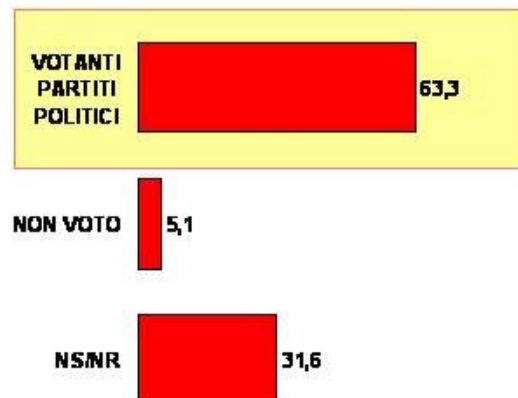

ORIENTAMENTO AL VOTO

Il prossimo giugno si terranno le elezioni del Sindaco di Ferrara. Lei pensa che voterà?

Se oggi dovesse votare per le prossime elezioni comunali, quale partito/movimento voterebbe?

Base: Totale Campione

QUESITO n.3

Domanda : Se oggi dovesse votare per le prossime elezioni comunali, quale partito/movimento voterebbe? .